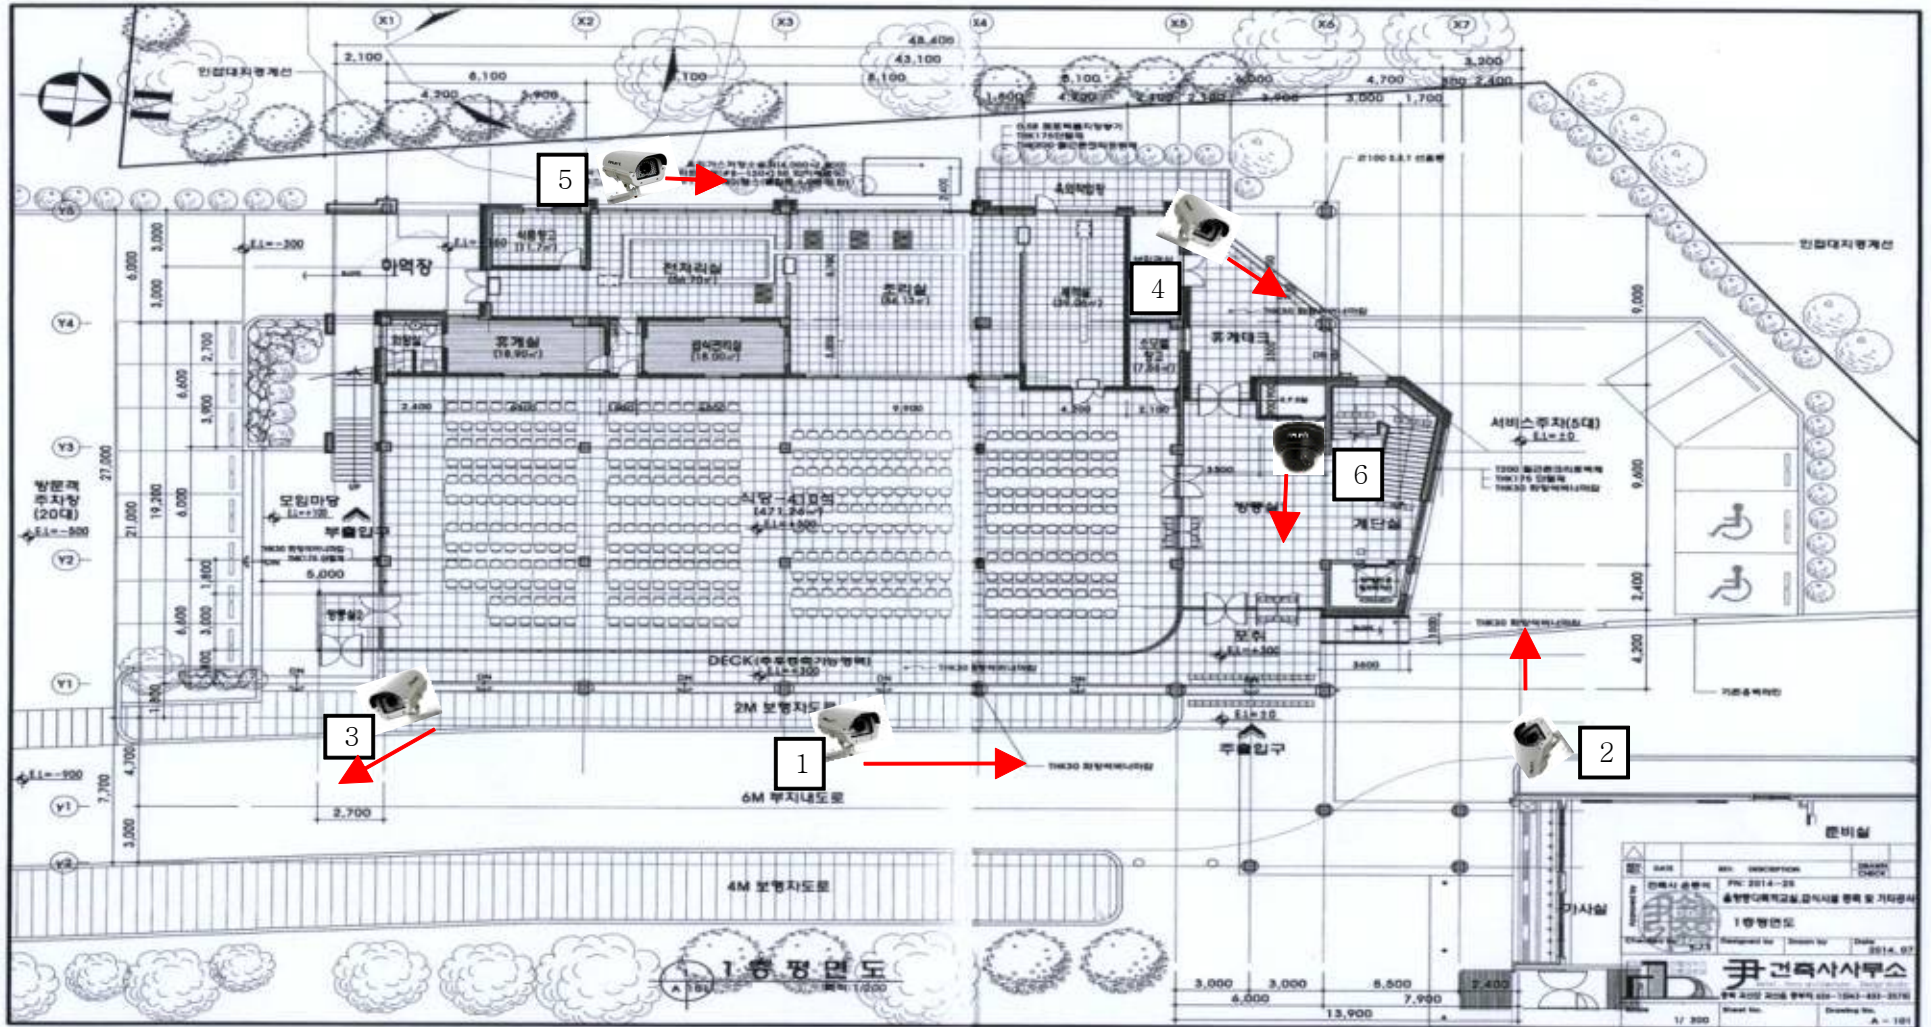

붙임2 CCTV 설치 배치도

가. 본관 후관 교사-외부 CCTV 위치(14대) ※총 16대 중 급식소 연동 CCTV 2대(②,③번캠)제외

나. 본관 후관 교사-내부 CCTV 위치(39대)

※ 18 본관 승강기 내부 1대 / 31 평가실 내부 1대 / 39 학운위 및 민원상담실 내부 1대

다. 다목적교실 식생활관 CCTV 위치(6대)

라. 다목적교실 강당 CCTV 위치(3대)

※  9 급식실 및 강당 엘리베이터 내부 1대