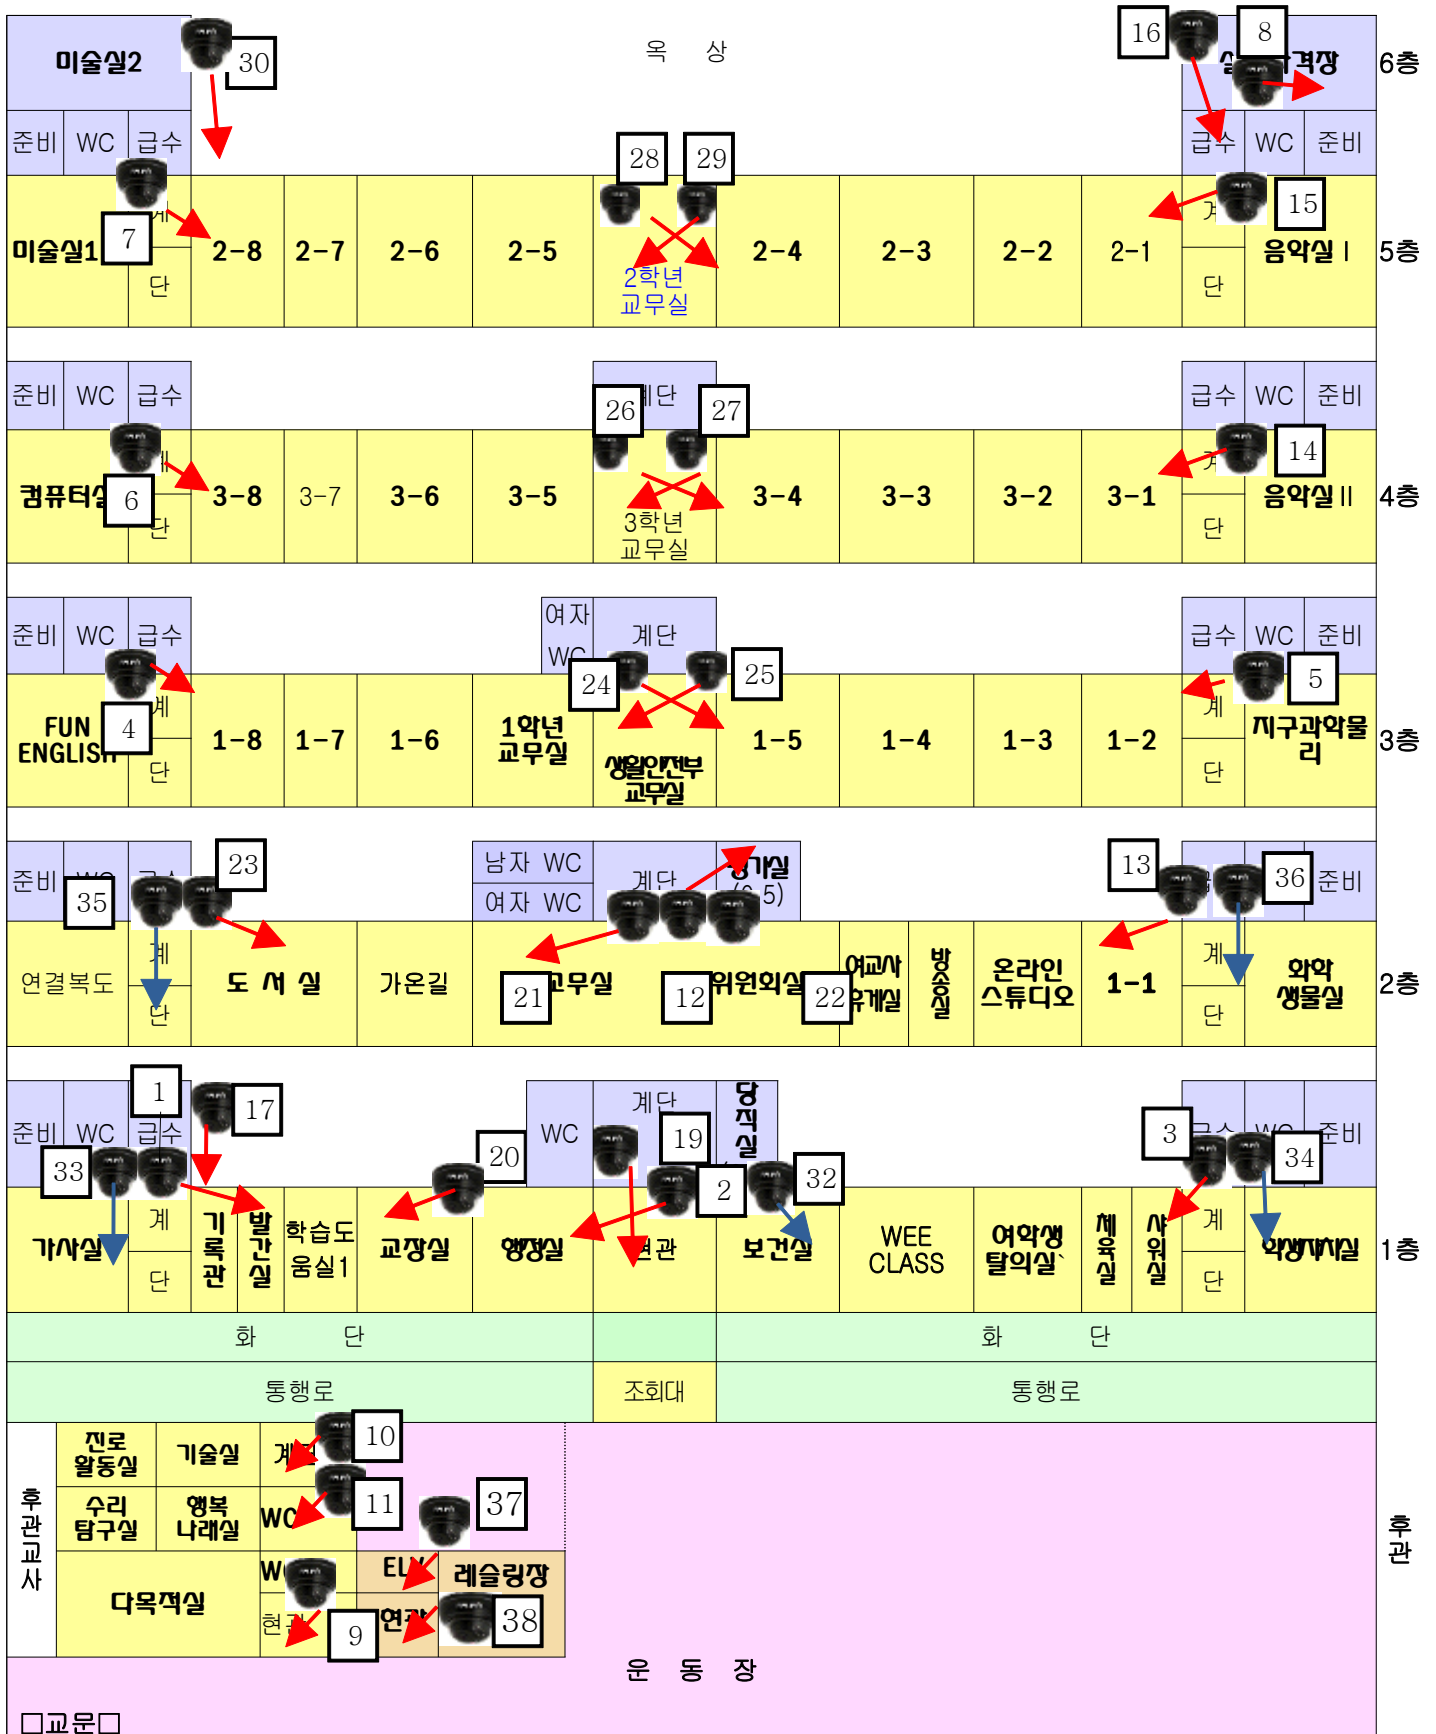

붙임2 CCTV 설치 배치도

가. 본관 후관 교사-외부 CCTV 위치(14대) ※총 16대 중 급식소 연동 CCTV 2대(②,③번캠)제외

나. 본관 후관 교사-내부 CCTV 위치(39대)

※ 18 본관 승강기 내부 1대 / 31 평가실 내부 1대 / 39 학운위 및 민원상담실 내부 1대

다. 다목적교실 식생활관 CCTV 위치(6대)

라. 다목적교실 강당 CCTV 위치(3대)

※  9 급식실 및 강당 엘리베이터 내부 1대