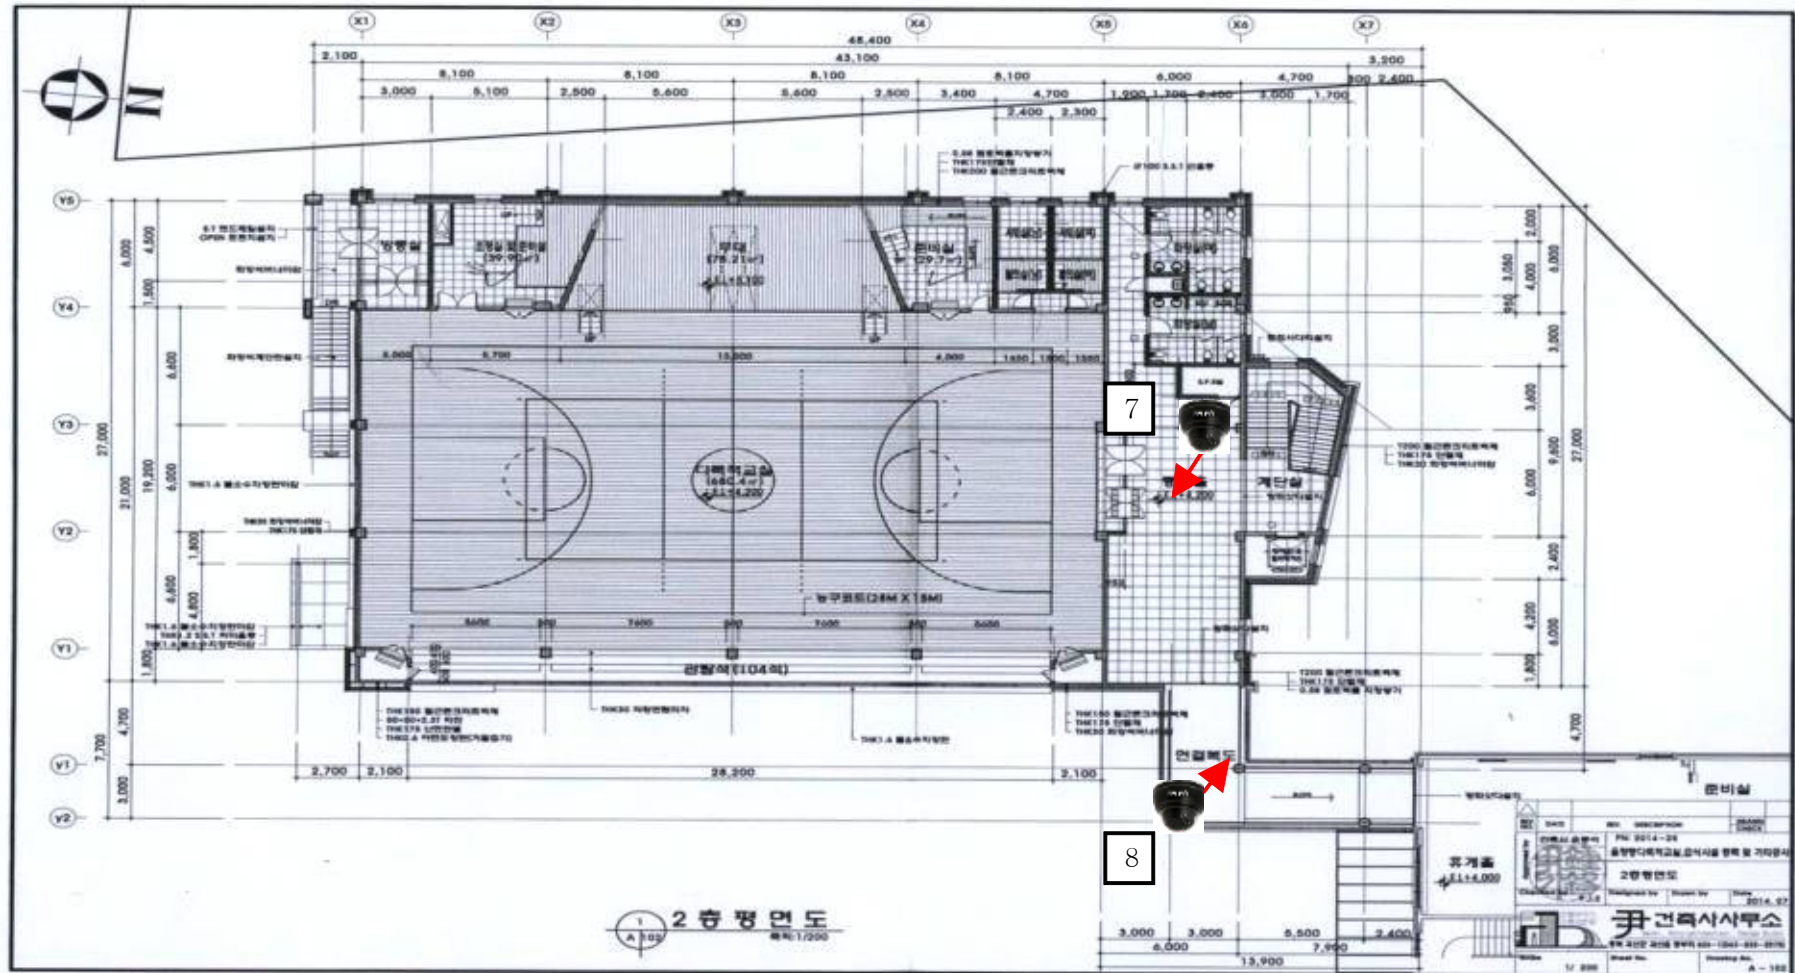

붙임2 CCTV 설치 배치도

가. 본관 후관 교사-외부 CCTV 위치(14대) ※총 16대 중 급식소 연동 CCTV 2대(②,③번캠)제외

나. 본관 후관 교사-내부 CCTV 위치(39대)

※ 18 본관 승강기 내부 1대 / 31 평가실 내부 1대 / 39 학운위 및 민원상담실 내부 1대

다. 다목적교실 식생활관 CCTV 위치(6대)

라. 다목적교실 강당 CCTV 위치(3대)

※  9 급식실 및 강당 엘리베이터 내부 1대