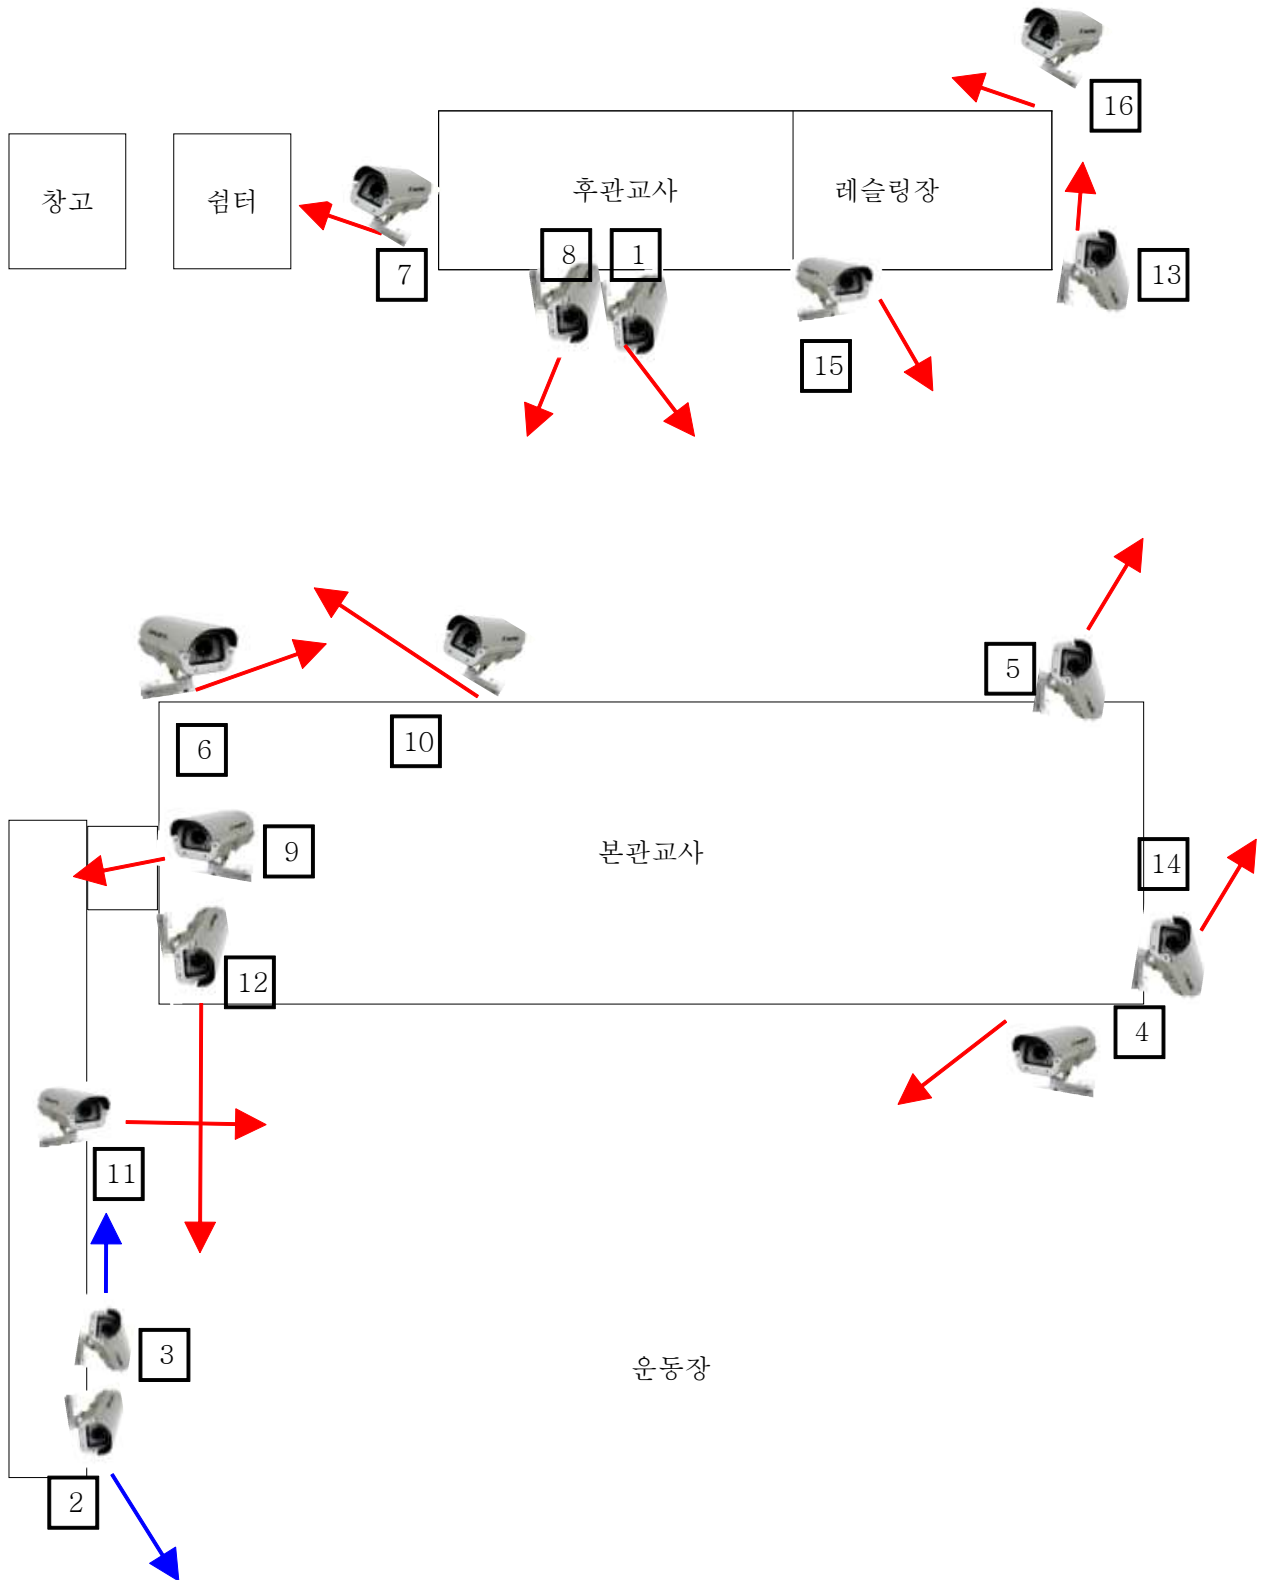

붙임2 CCTV 설치 배치도

가. 본관 후관 교사-외부 CCTV 위치(14대) ※총 16대 중 급식소 연동 CCTV 2대(②,③번캠)제외

나. 본관 후관 교사-내부 CCTV 위치(39대)

※ 18 본관 승강기 내부 1대 / 31 평가실 내부 1대 / 39 학운위 및 민원상담실 내부 1대

다. 다목적교실 식생활관 CCTV 위치(6대)

라. 다목적교실 강당 CCTV 위치(3대)

※  9 급식실 및 강당 엘리베이터 내부 1대