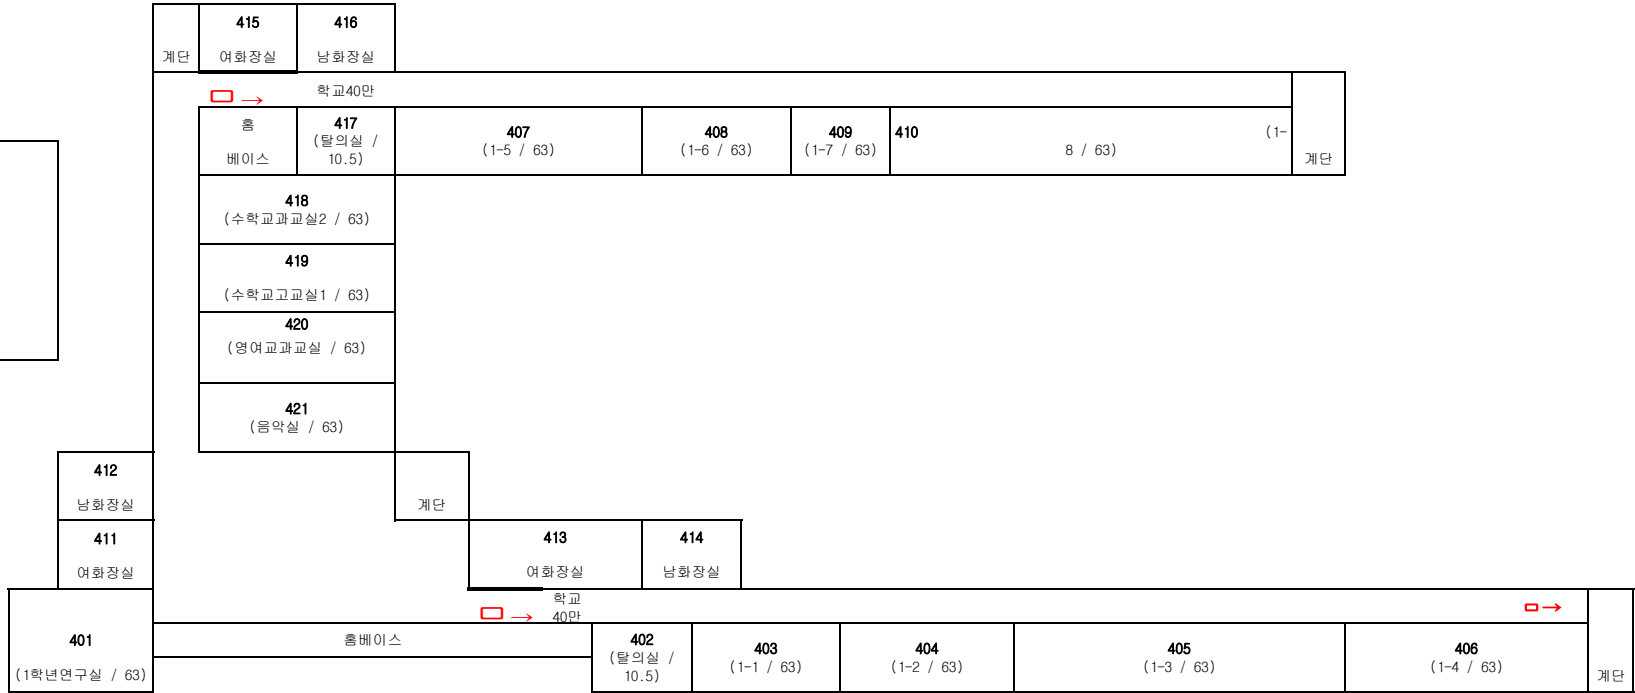

4층

체육관
(강당)

구분	40만 화소	200만 화소
1층	5	6
2층	2	
3층	2	
4층	2	
BTL설치	5 (내부3 외부2)	
학교설치1	3 (외부 3)	
학교설치2		8 (주출입구2, 234층 6)
실내	3	6
실외	5	2