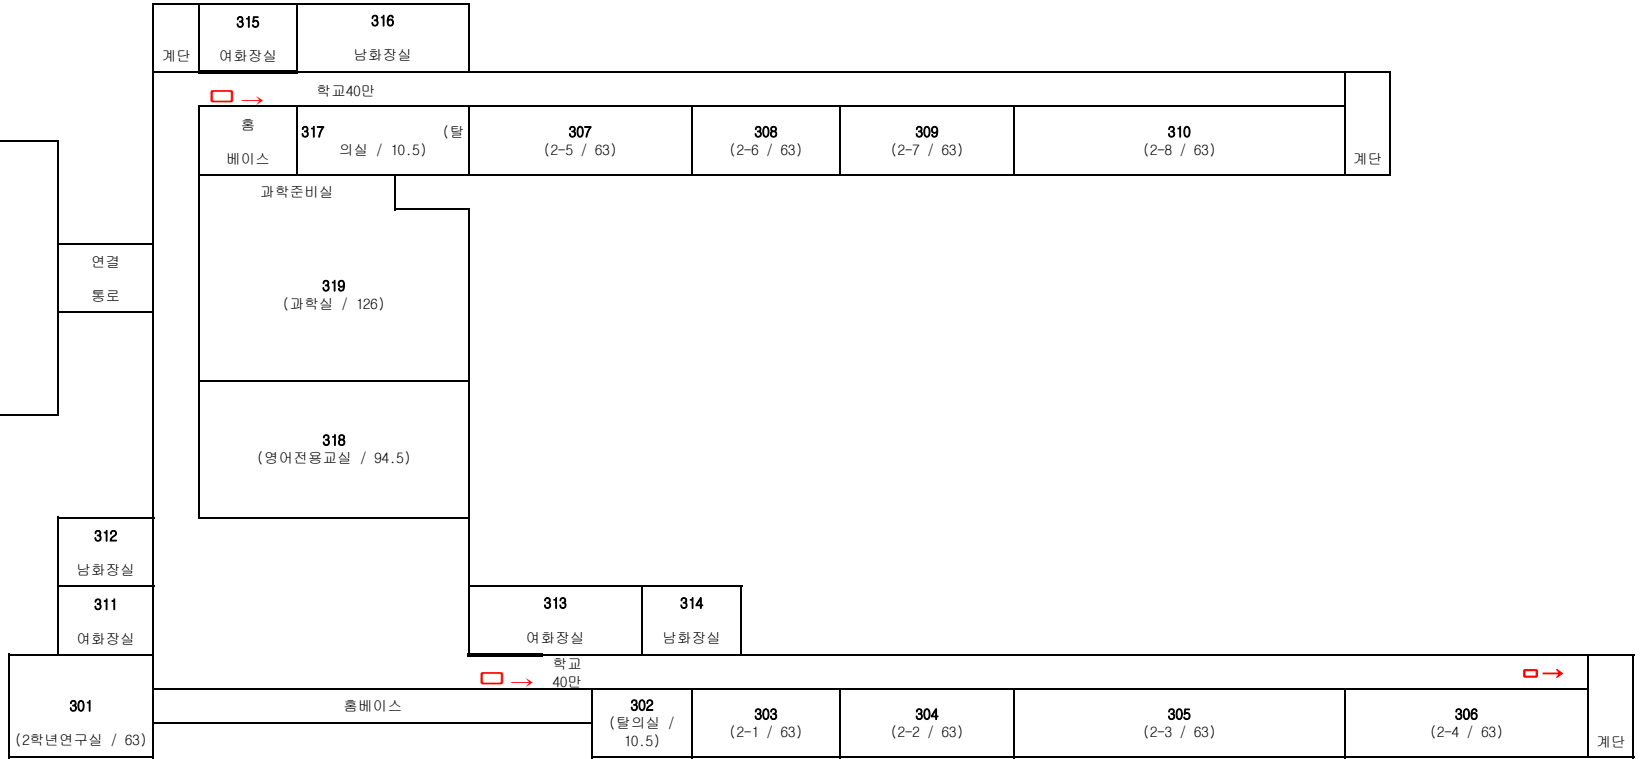

2층

221
(체육관 / 855)

연결
행로

212
남화장실

211
여화장실

201
(3학년연구실 / 63)

3층

체육관
(강당)