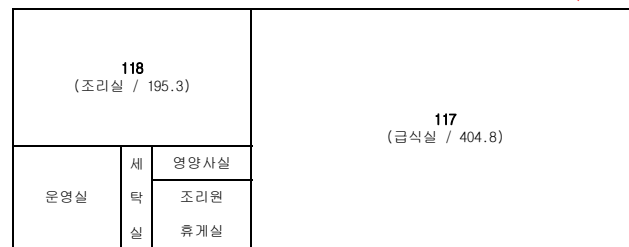

1층

학교 40만->400

범례

- CCTV 위치 (적외선)
- CCTV 위치 (동형)

주차장

학교 40만->400

학교 200만

주차장