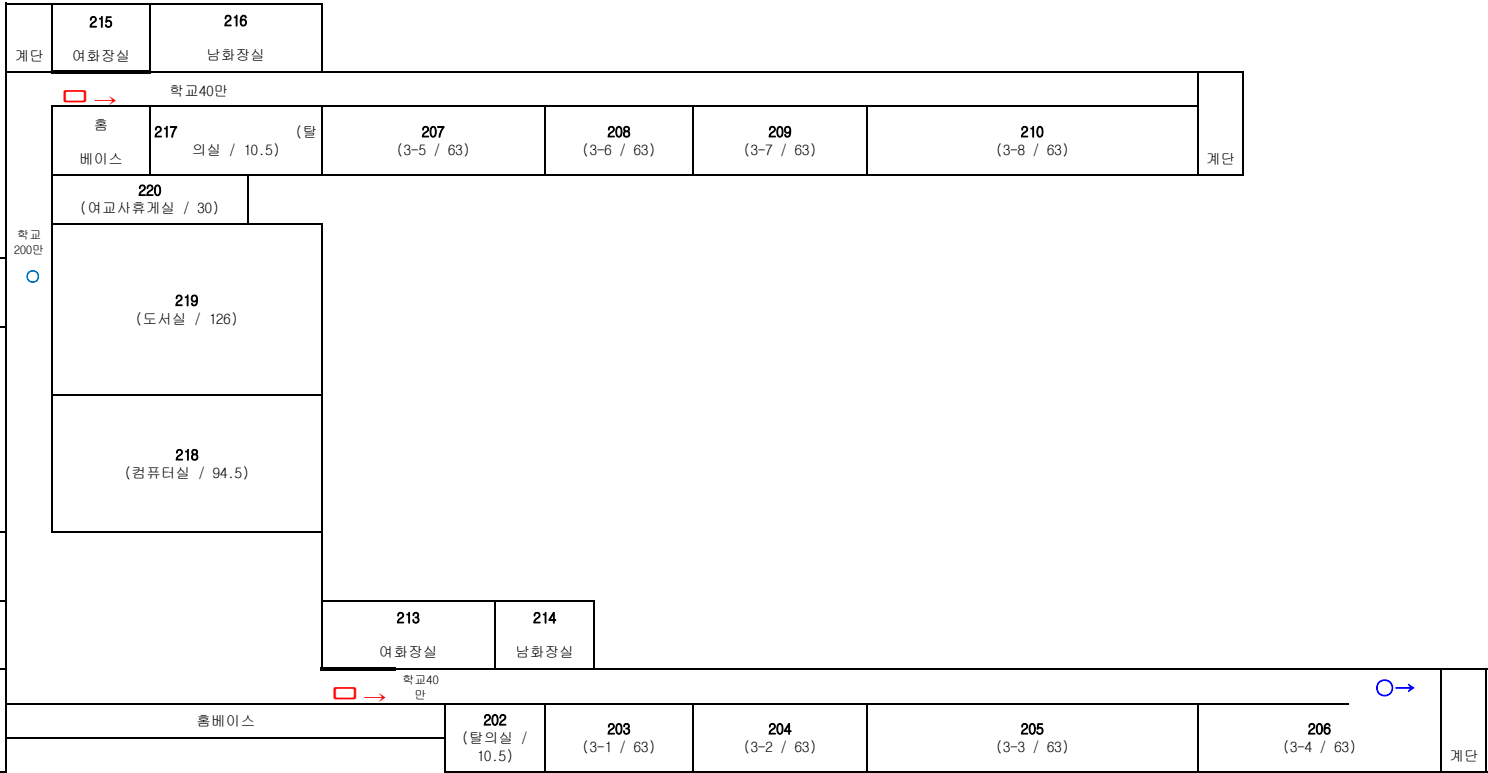

2층

221
(체육관 / 855)

연결
행로

212
남화장실

211
여화장실

201
(3학년연구실 / 63)

3층

체육관
(강당)